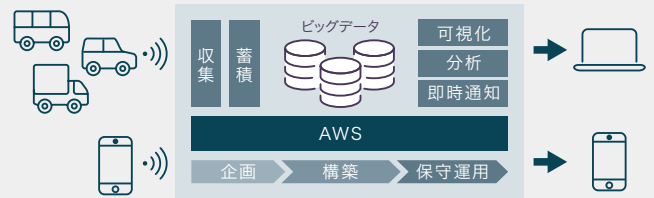

### PlusLocation.

お客様のニーズに応じてカスタマイズする  
スマートデバイス向けアプリケーション

- 写真やテキストを位置情報と紐づけて記録可能
- 受付時間に制約がなくなり、いつでも要請の通報が可能
- 通報や記録などの情報をリアルタイムに共有

### ビッグデータ基盤構築サービス

AWSを活用しビッグデータ環境構築の開発から  
保守運用までをトータルでサポート

- スマートフォンなどの IoT データをクラウド上で収集・蓄積・分析するデータ分析基盤を提供
- データ分析に必要な BI ツールもニーズに応じたアプリケーションとして提供可能