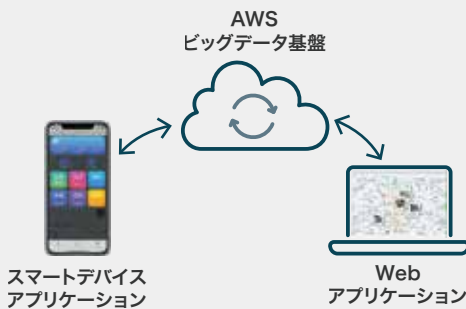

2 製品サービス構成

記録とデータの蓄積・管理・活用を行うアプリケーション

動作環境	内容
対応デバイス	スマートフォン タブレット
対応OS	iOS Android
推奨OSバージョン	iOS13.0以上 Android11以上

スマートデバイス向けアプリケーション

- 位置情報を取得し周辺利用者のリアルタイムな動態表示
- 写真やテキストでの記録を位置情報や日時などのデータと共にクラウドへアップロード

クラウド・ビッグデータ基盤構築

- スマートデバイスからのデータを蓄積
- スマートデバイスへのデータ送信

Webアプリケーション

- スマートデバイスの位置情報から走行ルートを表示
- スマートデバイスで使用するデータの登録
- 蓄積したデータの CSV 出力
- 蓄積したデータの統計および分析

※ 上記詳細の一例にはカスタマイズ機能を含みます。
※ iOS アプリケーションをご利用になる場合は、ご利用のお客様にて別途 iOS ライセンス契約が必要になります。

※上記以外のサービスに関するご相談も承りますので、お気軽にお問い合わせください

お問い合わせ

株式会社シーイーシー
Computer Engineering & Consulting

〒108-6012
東京都港区港南 2-15-1 品川インターシティ A 棟 12F
TEL : 03-5783-3181 FAX : 03-5783-3165
Email : cec-marketing@cec-ltd.co.jp
URL : https://www.cec-ltd.co.jp/

販売代理店